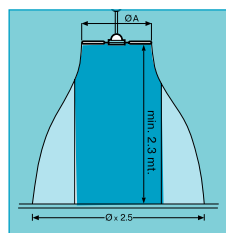

## ПОТОЛОЧНЫЕ ВЕНТИЛЯТОРЫ NORDIK® DECOR 1S

Потолочные вентиляторы с четырьмя лопастями.  
Диаметр 90 и 140 см.

Цвет белый или коричневый «под дерево». Дополнительно поставляется комплект светильника с возможностью использования лампы до 150 Вт (код 22416). При установке светильника общая мощность изделия возрастает на мощность устанавливаемой лампы. При этом светильник имеет собственное электропитание и может включаться самостоятельно.

### ТЕХНИЧЕСКИЕ ХАРАКТЕРИСТИКИ

| Модель     | Цвет       | Код   | Мощность, Вт | Ток, А | Расход, м <sup>3</sup> /ч |
|------------|------------|-------|--------------|--------|---------------------------|
| 1S 90/36"  | Белый      | 61052 | 68           | 0,32   | 8520                      |
| 1S 140/56" |            | 61342 | 72           | 0,33   | 13470                     |
| 1S 140/56" | Под дерево | 62000 | 72           | 0,33   | 1347                      |

### РАЗМЕРЫ

|         | Ø A  | Ø B | C   | Ø D | Ø E | F   | G   | Масса, кг |
|---------|------|-----|-----|-----|-----|-----|-----|-----------|
| 90/36"  | 914  | 248 | 491 | 130 | 200 | 180 | 756 | 7,3       |
| 140/56" | 1422 | 248 | 491 | 130 | 200 | 180 | 756 | 8         |

Все размеры приведены в мм.