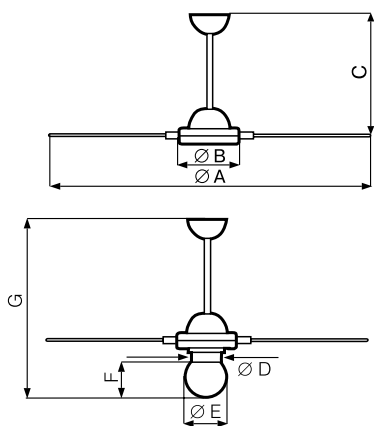

## ПОТОЛОЧНЫЕ ВЕНТИЛЯТОРЫ NORDIK® DECOR 1S

Потолочные вентиляторы с четырьмя лопастями.  
Диаметр 90 и 140 см.

Цвет белый или коричневый «под дерево». Дополнительно поставляется комплект светильника с возможностью использования лампы до 150 Вт (код 22416). При установке светильника общая мощность изделия возрастает на мощность устанавливаемой лампы. При этом светильник имеет собственное электропитание и может включаться самостоятельно.

### ТЕХНИЧЕСКИЕ ХАРАКТЕРИСТИКИ

| Модель     | Цвет       | Код   | Мощность, Вт | Ток, А | Расход, м <sup>3</sup> /ч |
|------------|------------|-------|--------------|--------|---------------------------|
| 1S 90/36"  | Белый      | 61052 | 68           | 0,32   | 8520                      |
| 1S 140/56" |            | 61342 | 72           | 0,33   | 13470                     |
| 1S 140/56" | Под дерево | 62000 | 72           | 0,33   | 1347                      |

### РАЗМЕРЫ

|         | Ø A  | Ø B | C   | Ø D | Ø E | F   | G   | Масса, кг |
|---------|------|-----|-----|-----|-----|-----|-----|-----------|
| 90/36"  | 914  | 248 | 491 | 130 | 200 | 180 | 756 | 7,3       |
| 140/56" | 1422 | 248 | 491 | 130 | 200 | 180 | 756 | 8         |

Все размеры приведены в мм.