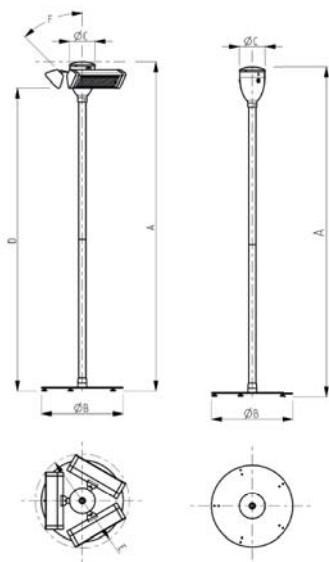

## ИНФРАКРАСНЫЙ ОБОГРЕВАТЕЛЬ УЛИЧНОГО ПРИМЕНЕНИЯ PALOLOGIKO

Данная модель инфракрасного обогревателя применяется для обогрева больших открытых пространств, площадью до 36 м<sup>2</sup>. Конструкция инфракрасного обогревателя представляет собой столб высотой 2,27 м, с установленными на нем тремя обогревателями Thermologika Soleil Plus.

Для максимальной устойчивости столб закреплен на мощном чугунном основании. Обогреватели могут монтироваться как вертикально, так и горизонтально. Максимальная мощность Palologiko составляет 4500 Вт.

Подключение внешнего регулятора позволяет плавно регулировать мощность излучения в диапазоне от 30 до 100% от номинала (в комплект поставки не входит). Имея элегантный, стильный дизайн, инфракрасный обогреватель Palologiko легко впишется в любой интерьер.

Модель	Код	Мощность, Вт	Ток, А
Palologiko	22499	4500	19,5

Электропитание 220 В, 50 Гц.

Модель	A	ØB	ØC	D	E	F	G	Масса, кг
Palologiko (вертикально)	2270	560	175	1970	655	30°	2365	17
Palologiko (горизонтально)	2270	560	175	2090	645	45°	-	17

Все размеры приведены в мм.